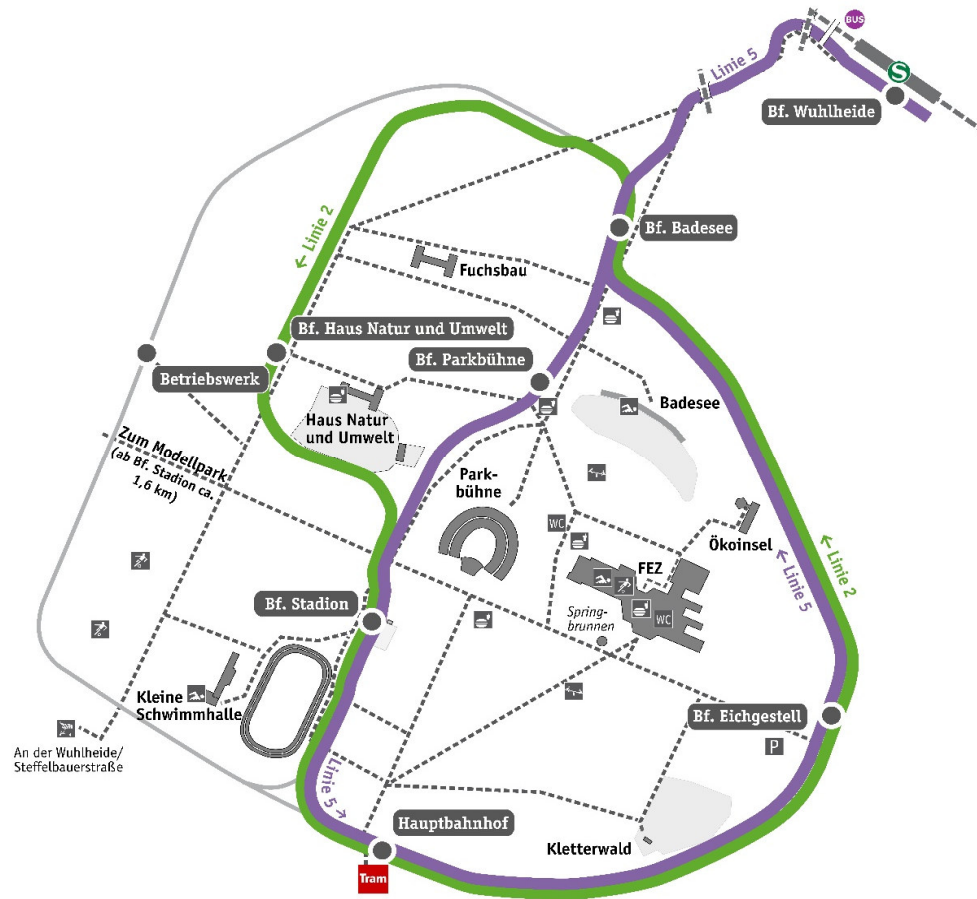

Sonderfahrplan der Parkeisenbahn Wuhlheide

gültig am: 01.05.2024